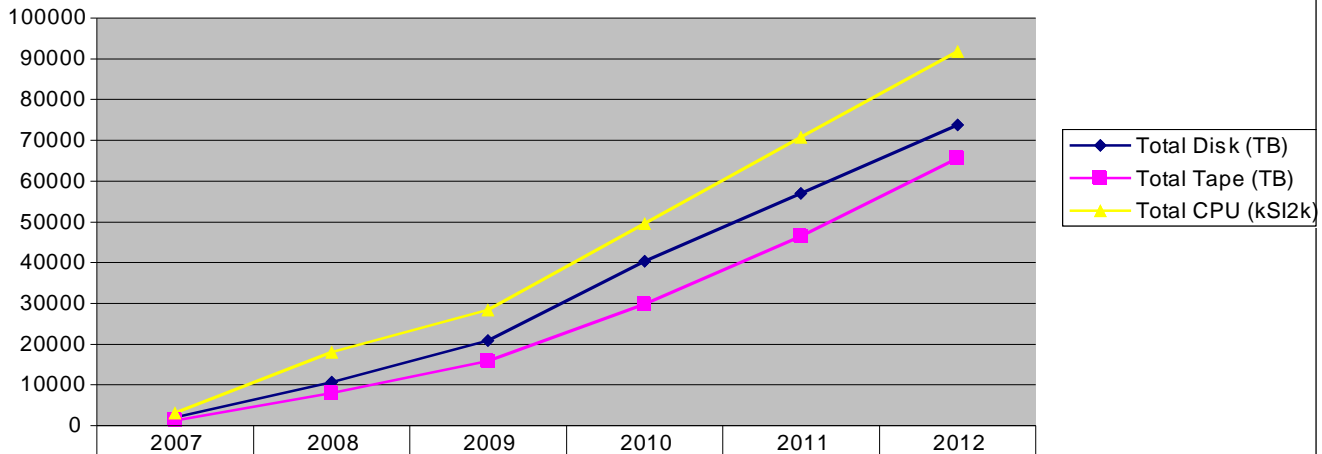

ATLAS Resource Requirements, July 2007

New T0 Evolution

	2007	2008	2009	2010	2011	2012
◆ Total Disk (TB)	62.85714286	152.4621429	265.0335714	472.3528571	472.3528571	472.3528571
■ Total Tape (TB)	400	2449.077	5562.274	11893.871	18225.468	24557.065
▲ Total CPU (kSI2k)	1910.411765	3705.823529	4058.823529	6105.823529	6105.823529	6105.823529

New CAF Evolution

	2007	2008	2009	2010	2011	2012
◆ Total Disk (TB)	218.9205102	1145.579516	1809.679973	3156.947054	4840.710925	6340.365511
■ Total Tape (TB)	43.90035714	370.9648871	651.1181497	1049.031812	1380.545475	1712.059137
▲ Total CPU (kSI2k)	821.4117647	2081.470067	2562.343154	4663.81529	6598.454092	8533.092895

New T1 Evolution

	2007	2008	2009	2010	2011	2012
◆ Total Disk (TB)	2090.24	10725.33659	20921.73187	40350.30016	57053.32559	73756.35101
■ Total Tape (TB)	1246.026667	8067.068427	15786.64876	29903.0892	46502.74975	65585.63041
▲ Total CPU (kSI2k)	3173	18124.42353	28426.02353	49576.22353	70726.42353	91876.62353

New T2 Evolution

	2007	2008	2009	2010	2011	2012
◆ Disk (TB)	1273.9802	7765.02296	13302.8928	22323.1614	31282.3085	40241.7771
■ CPU (kSI2k)	2336	17506.8981	26972.7559	51557.1374	69140.9189	86724.7003