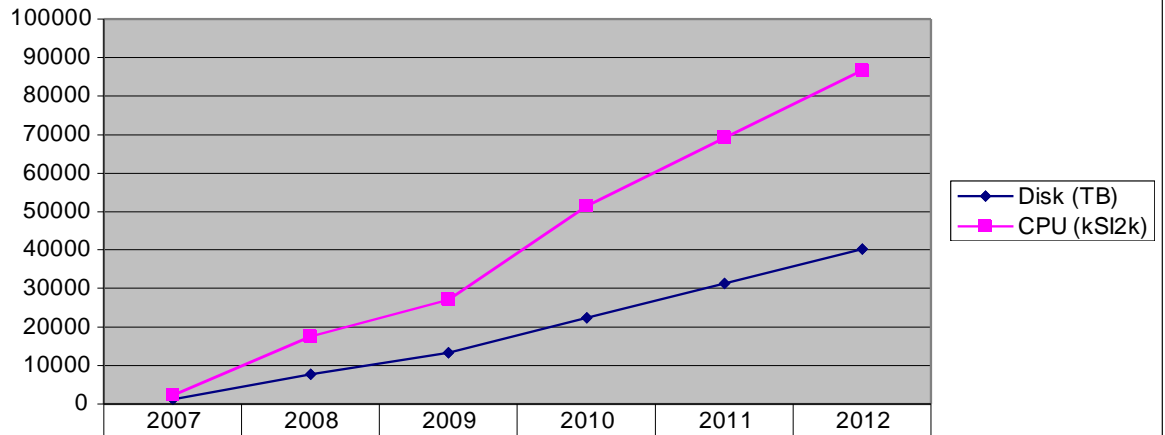

New T2 Evolution

	2007	2008	2009	2010	2011	2012
◆ Disk (TB)	1273.9802	7765.02296	13302.8928	22323.1614	31282.3085	40241.7771
■ CPU (kSI2k)	2336	17506.8981	26972.7559	51557.1374	69140.9189	86724.7003