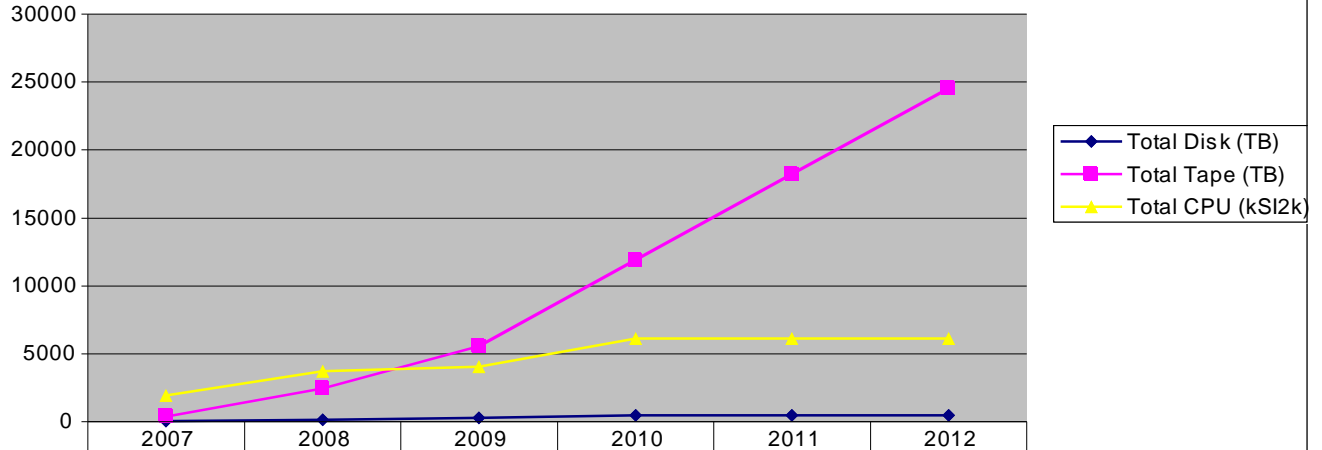

ATLAS Resource Requirements, July 2007

New T0 Evolution

	2007	2008	2009	2010	2011	2012
◆ Total Disk (TB)	62.85714286	152.4621429	265.0335714	472.3528571	472.3528571	472.3528571
■ Total Tape (TB)	400	2449.077	5562.274	11893.871	18225.468	24557.065
▲ Total CPU (kSI2k)	1910.411765	3705.823529	4058.823529	6105.823529	6105.823529	6105.823529

New CAF Evolution

	2007	2008	2009	2010	2011	2012
◆ Total Disk (TB)	218.9205102	1145.579516	1809.679973	3156.947054	4840.710925	6340.365511
■ Total Tape (TB)	43.90035714	370.9648871	651.1181497	1049.031812	1380.545475	1712.059137
▲ Total CPU (kSI2k)	821.4117647	2081.470067	2562.343154	4663.81529	6598.454092	8533.092895

New T1 Evolution

	2007	2008	2009	2010	2011	2012
◆ Total Disk (TB)	2090.24	10725.33659	20921.73187	40350.30016	57053.32559	73756.35101
■ Total Tape (TB)	1246.026667	8067.068427	15786.64876	29903.0892	46502.74975	65585.63041
▲ Total CPU (kSI2k)	3173	18124.42353	28426.02353	49576.22353	70726.42353	91876.62353

New T2 Evolution

	2007	2008	2009	2010	2011	2012
◆ Disk (TB)	1273.9802	7765.02296	13302.8928	22323.1614	31282.3085	40241.7771
■ CPU (kSI2k)	2336	17506.8981	26972.7559	51557.1374	69140.9189	86724.7003