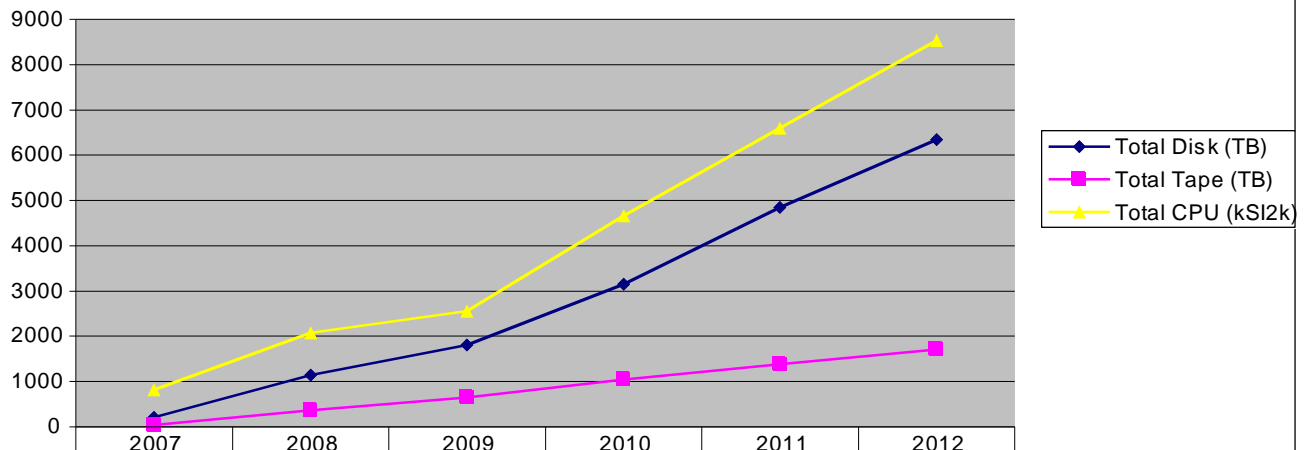

ATLAS Resource Requirements, July 2007

New T0 Evolution

	2007	2008	2009	2010	2011	2012
◆ Total Disk (TB)	62.85714286	152.4621429	265.0335714	472.3528571	472.3528571	472.3528571
■ Total Tape (TB)	400	2449.077	5562.274	11893.871	18225.468	24557.065
▲ Total CPU (kSI2k)	1910.411765	3705.823529	4058.823529	6105.823529	6105.823529	6105.823529

New CAF Evolution

	2007	2008	2009	2010	2011	2012
◆ Total Disk (TB)	218.9205102	1145.579516	1809.679973	3156.947054	4840.710925	6340.365511
■ Total Tape (TB)	43.90035714	370.9648871	651.1181497	1049.031812	1380.545475	1712.059137
▲ Total CPU (kSI2k)	821.4117647	2081.470067	2562.343154	4663.81529	6598.454092	8533.092895

New T1 Evolution

	2007	2008	2009	2010	2011	2012
◆ Total Disk (TB)	2090.24	10725.33659	20921.73187	40350.30016	57053.32559	73756.35101
■ Total Tape (TB)	1246.026667	8067.068427	15786.64876	29903.0892	46502.74975	65585.63041
▲ Total CPU (kSI2k)	3173	18124.42353	28426.02353	49576.22353	70726.42353	91876.62353

New T2 Evolution

	2007	2008	2009	2010	2011	2012
◆ Disk (TB)	1273.9802	7765.02296	13302.8928	22323.1614	31282.3085	40241.7771
■ CPU (kSI2k)	2336	17506.8981	26972.7559	51557.1374	69140.9189	86724.7003